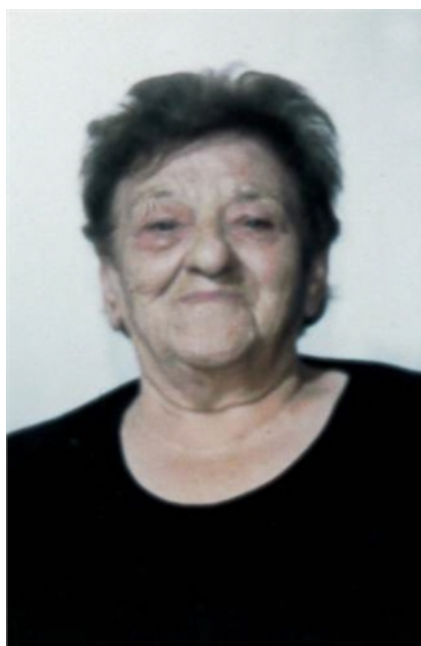

## Domenica Pintossi

ved. Turelli

22/09/1931 Polaveno (BS)  
06/07/2020 Polaveno (BS)

I familiari **ringraziano** anticipatamente tutti coloro che **parteciperanno** alla cerimonia funebre e tutti coloro che **scriveranno** con **affetto** un **Pensiero di Ricordo** sul sito **www.necrologivaltrompia.it**, sezione Necrologi.