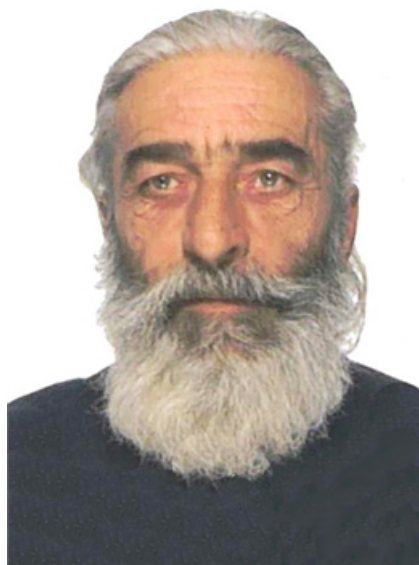

## Ermes Montini

01/10/1959 **Brione (BS)**

13/01/2023 **Brione (BS)**

I familiari **ringraziano** anticipatamente tutti coloro che **parteciperanno** alla cerimonia funebre e tutti coloro che **scriveranno** con **affetto** un **Pensiero di Ricordo** sul sito **www.necrologivaltrompia.it**, sezione Necrologi.

# Pensieri di Ricordo (8)

Brozzo, 18/01/2023 ore 17:42

Sentite condoglianze a tutti i familiari.

*Svanera Claudio*

Brione, 15/01/2023 ore 14:03

Le mie più sentite condoglianze a Gianni e a tutti i familiari per la scomparsa del caro Ermes. Alice Montini e famiglia.

*Alice Montini*

Polaveno, 14/01/2023 ore 22:02

Sentite condoglianze alla famiglia Per la scomparsa del caro coscritto Ermes Adriano Zugno

*Zugno adriano*

Polaveno , 14/01/2023 ore 19:23

Lo studio tecnico del geom Svanera porge a tutti i familiari le più sentite condoglianze